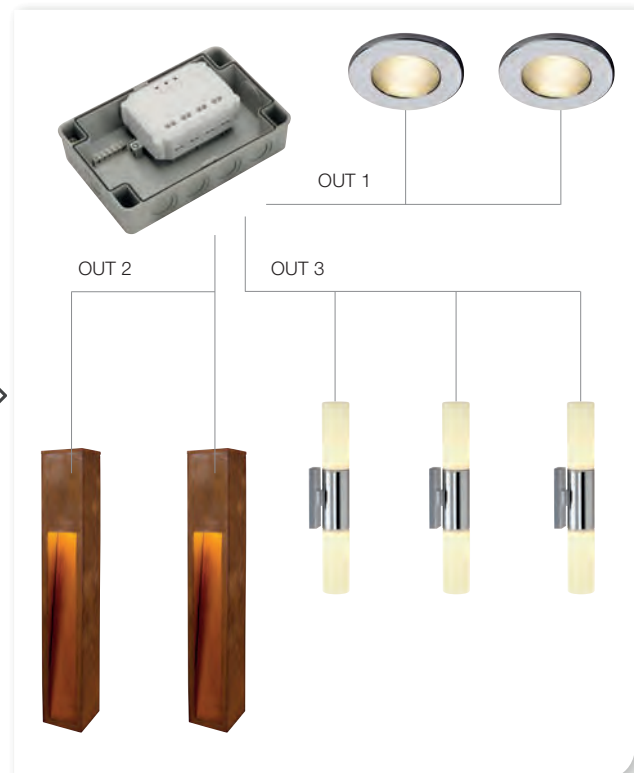

SLV CONTROL BY TRUST.

MAXIMALE FLEXIBILITEIT.

Licht of jaloezieën heel comfortabel op afstand bedienen? Schakelaars naderhand plaatsen waar ze nodig zijn? En zelfs meer apparatuur in het systeem integreren? En dat zonder wanden open te breken en nieuwe elektriciteitskabels aan te leggen? Alles is mogelijk: met onze draadloze oplossing, waarvan de voordelen in het bijzonder bij de modernisering van uw eigen huis kunnen worden benut.

Overigens: alle zenders werken met radiosignalen (433 / 866 MHz), die speciaal voor onze ontvangers gecodeerd zijn. Andere draadloze apparaten - zoals bijv. modems, telefoons of babyfoon-bewakingsapparaten - gebruiken een andere codering en/ of een andere frequentie. Waarom dat belangrijk is? Omdat zo verhinderd wordt, dat onze ontvangers plotseling in- of uitschakelen.

MEER CONFORT IN 3 GEMAKKELIJKE STAPPEN:

ZENDER

ONTVANGER

PRODUCT