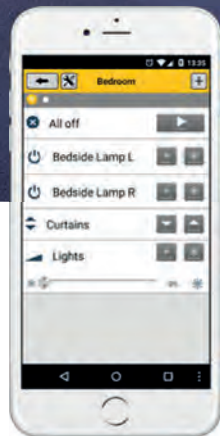

AANSTURING VAN LICHT, JALOEZIEËN EN VEEL MEER.

MEER MOGELIJKHEDEN – Onze zenders en ontvangers kunnen naar behoefte worden gecombineerd en bieden zo veelzijdige toepassingsmogelijkheden. Voordeel: via een draadloze contactdoos kunnen ook mobiele armaturen via afstandsbediening heel gemakkelijk worden bediend. Ons draadloze systeem SLV CONTROL BY TRUST kan te allen tijde met meer componenten worden uitgebreid.

MEER COMFORT – Inschakelen of dimmen vanaf waar u maar wilt, thuis of onderweg – met SLV CONTROL BY TRUST gaat het ongelooflijk eenvoudig. Bijvoorbeeld via afstandsbediening of ook met onze app en Internet Control Station via smartphone, tablet of met de internet browser vanaf de pc.

MEER VEILIGHEID – Verlichting automatisch laten inschakelen, zonder een schakelaar te hoeven bedienen? Bijvoorbeeld bij het betreden van de keldertrap of 's avonds onderweg van de garage naar de huisdeur. Met onze draadloze bewegingsmelders geen probleem. Nog een veiligheidsvoordeel van onze draadloze oplossing: via tijdschakelaars kunt u ook aanwezigheid simuleren en inbrekers afschrikken.