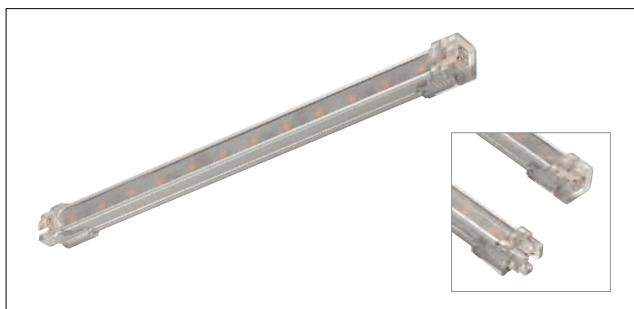

DEL F D

24V

DEL F D, 24V

24V DC

Breedte/hoogte: 1,5/1,4 cm

Materiaal: aluminium/kunststof

Veiligheidsklasse: III

Stralingshoek: 110°

Verbindingssysteem, zonder gereedschap te verlengen tot 3 m

aluminium

Kleurtemperatuur	Lichtstroom (lm)	Vermogen (W)	Kleurweergave-index (CRI)	Lengte (cm)	Gewicht (kg)	Energie-efficiëntieklasse	Art. nr.	EUR
3000K	105	1,5	>80	10,5	0,02	A-A++	631501	11,00
	190	2,6		20,5	0,04		631502	14,00
	500	6,3		50,5	0,08		631505	25,00
	1000	13,4		100,5	0,15		631510	35,00
	1100	15,7		120,5	0,19		631512	55,00

ACCESSOIRES DEL F D, 24V

Voeding, 1,5 m kabel

Verbindingsdeel, 12 cm kabel

Montageklemmen

Montageklemmen 45°

Uitvoering	Stroombelasting max.	Materiaal	Lengte (cm)	Breedte (cm)	Hoogte (cm)	Art. nr.	EUR
▣ Voedingsaansluiting, 1 st.	2A	Kunststof	150	-	-	631520	6,50
▣ Verbinder, 1 st.	2A	Kunststof	15	-	-	631521	7,50
▣ Montageklemmen, 10 st.	-	rvs	1	1,5	0,9	631522	5,50
▣ Montageklemmen 45°, 10 st.	-	rvs	1	1,5	1,7	631523	3,30