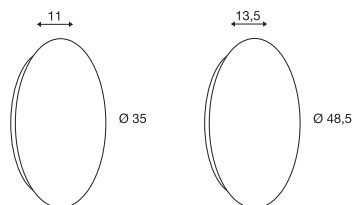

Maattekening