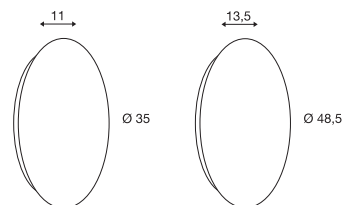

Maattekening

Opmerking

RGBW-armatuur met geïntegreerde master-controller en afstandsbediening. Uit te breiden met slave-armatuur [133748] of [133758]. Synchronisatie door geïntegreerd zelfstandig WLAN-netwerk. Bereik afstandsbediening en WLAN ca. 15m afhankelijk van de lokale omstandigheden. Bereik te vergroten met repeater [470674].

Opmerking

RGBW-armatuur met geïntegreerde Slave Controller voor gebruik in combinatie met de hoofdarmatuur (Master) [133749/133759] of wandbedieningspaneel [470670].

Uitvoering	Art. nr.	EUR
2060lm | RGB+3000K | CRI>80 | 41W Ø: 35 cm | 0,86 kg		
☐ wit	133749	229,00
3400lm | RGB+3000K | CRI>80 | 46W Ø: 48,5 cm | 1,54 kg		
☐ wit	133759	369,00

Uitvoering	Art. nr.	EUR
2060lm | RGB+3000K | CRI>80 | 41W Ø: 35 cm | 0,86 kg		
☐ wit	133748	199,90
3400lm | RGB+3000K | CRI>80 | 46W Ø: 48,5 cm | 1,54 kg		
☐ wit	133758	329,00