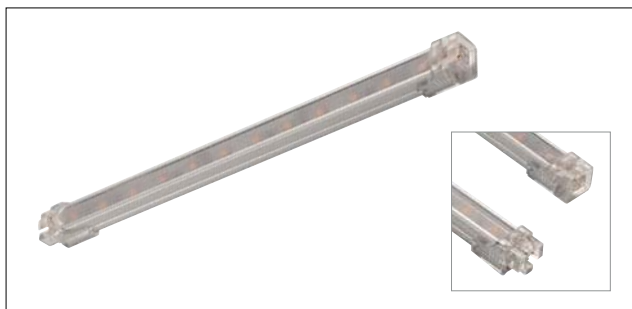

DELFD

24V

DELFD, 24V

24V DC
Breedte/hoogte: 1,5/1,4 cm
Materiaal: aluminium/kunststof
Veiligheidsklasse: III
Stralingshoek: 105°

**Verbindingssysteem, zonder gereedschap
 te verlengen tot 3 m**

geanodiseerd aluminium

Kleur-temperatuur	Lichtstroom (lm)	Vermogen (W)	Kleurweergave-index (CRI)	Lengte (cm)	Gewicht (kg)	Energie-efficiëntieklasse	Art. nr.	EUR
3000K	105	1,5	>80	10,5	0,02	A-A++	631501	10,90
	190	2,6		20,5	0,04		631502	13,90
	500	6,3		50,5	0,08		631505	24,90
	1000	13,4		100,5	0,15		631510	34,90
	1100	15,7		120,5	0,19		631512	54,90

ACCESSOIRES DELFD, 24V

Voedingsaansluiting

Verbinder

Montageklemmen

Montageklemmen 45°

Uitvoering	Stroombelasting max.	Materiaal	Lengte (cm)	Breedte (cm)	Hoogte (cm)	Art. nr.	EUR
Voedingsaansluiting, 1 st.	2A	kunststof	150	–	–	631520	6,49
Verbinder, 1 st.	2A	kunststof	15	–	–	631521	7,49
Montageklemmen, 10 st.	–	rvs	1	1,5	0,9	631522	5,49
Montageklemmen 45°, 10 st.	–	rvs	1	1,5	1,7	631523	3,29