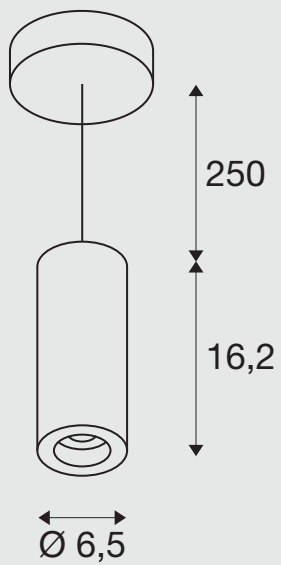

NUMINOS S

NEW

PD

Productinformatie:

220-240V ~50/60Hz | 250mA

Systeemvermogen: 11W

Materiaal: aluminium / kunststof

zwart