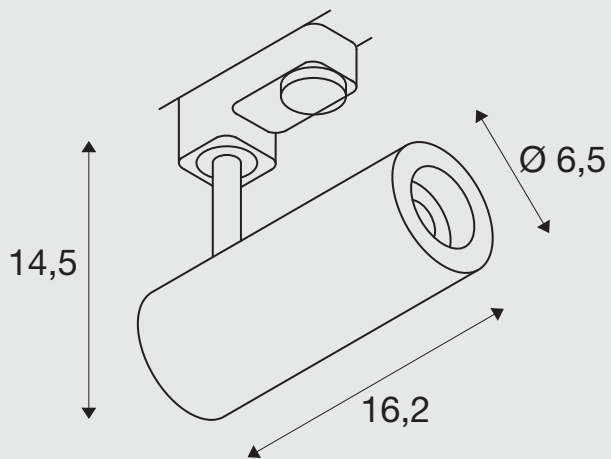

## 3-fase

**Productinformatie:**

220-240V ~50/60Hz | 250mA

Systeemvermogen: 11W

Materiaal: aluminium / kunststof

■ zwart

□ wit

ART. NR.