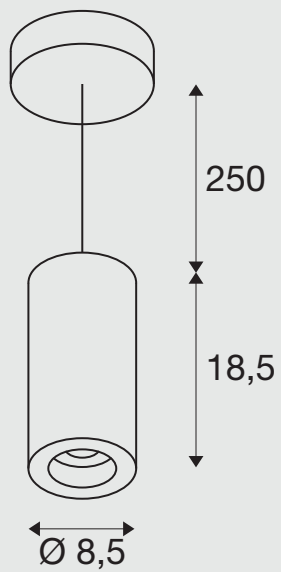

## PD

**Productinformatie:**

220-240V ~50/60Hz | 500mA

Systeemvermogen: 20 W

Materiaal: aluminium / kunststof

■ zwart

□ wit

ART. NR.