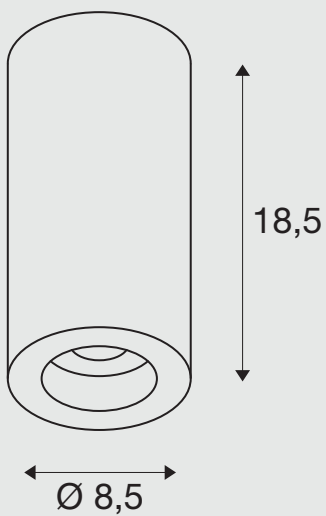

## CL

**Productinformatie:**

220-240V ~50/60Hz | 500mA

Systeemvermogen: 20W

Materiaal: aluminium / kunststof

 zwart wit

ART. NR.

EUR