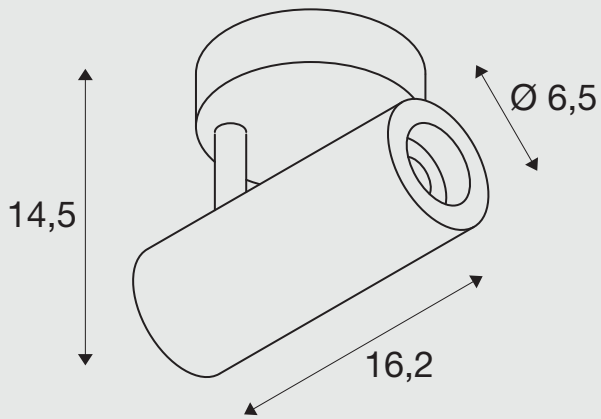

## CW

**Productinformatie:**

220-240V ~50/60Hz | 250mA

Systeemvermogen: 11W

Materiaal: aluminium / kunststof

■ zwart

□ wit

ART. NR.