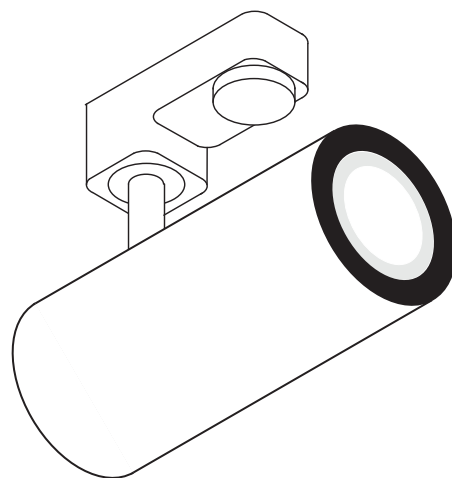

## 3-fase

**Productinformatie:**

220-240V ~50/60Hz | 700mA

Systeemvermogen: 28 W

Materiaal: aluminium / kunststof

 zwart wit

ART. NR.

EUR