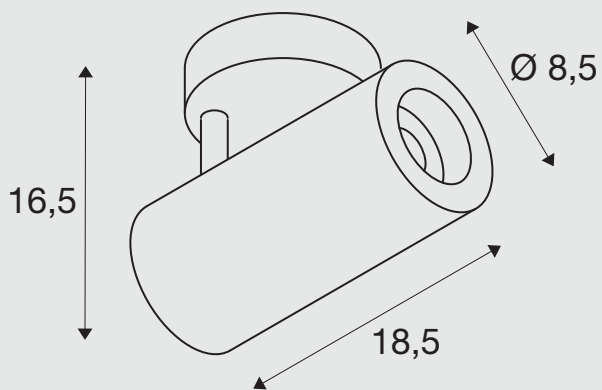

## CL

**Productinformatie:**

220-240V ~50/60Hz | 500mA

Systeemvermogen: 20W

Materiaal: aluminium / kunststof

 zwart wit

ART. NR.

EUR