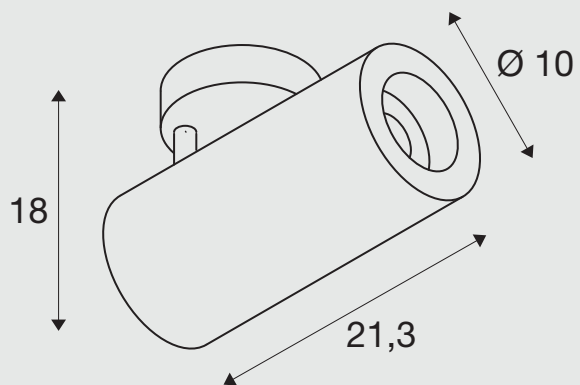

## CL

**Productinformatie:**

220-240V ~50/60Hz | 700mA

Systeemvermogen: 28 W

Materiaal: aluminium / kunststof

50000 350° 90°

 zwart wit

ART. NR.