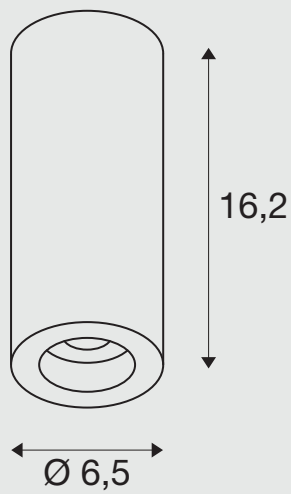

NUMINOS S

CL

Productinformatie:

220-240V ~50/60Hz | 250mA

Systeemvermogen: 11W

Materiaal: aluminium / kunststof

■ zwart