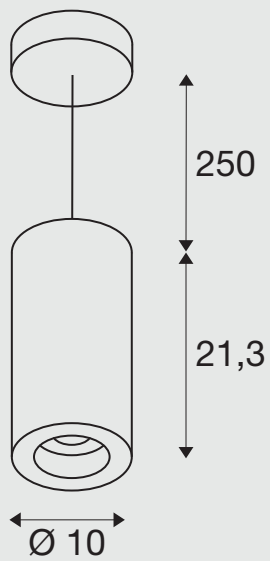

## PD

**Productinformatie:**

220-240V ~50/60Hz | 700mA

Systeemvermogen: 28 W

Materiaal: aluminium / kunststof

50000

■ zwart

□ wit