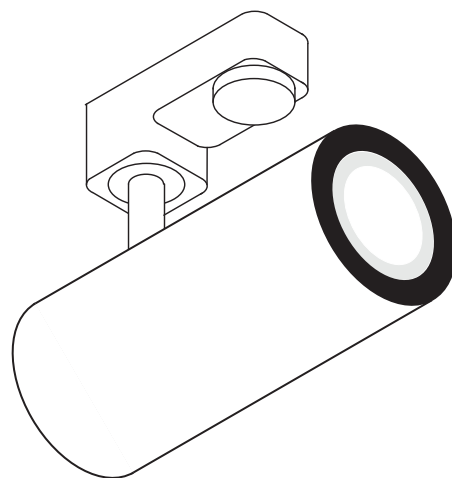

## 3-fase

**Productinformatie:**

220-240V ~50/60Hz | 250mA

Systeemvermogen: 11W

Materiaal: aluminium / kunststof

■ zwart

□ wit

ART. NR.