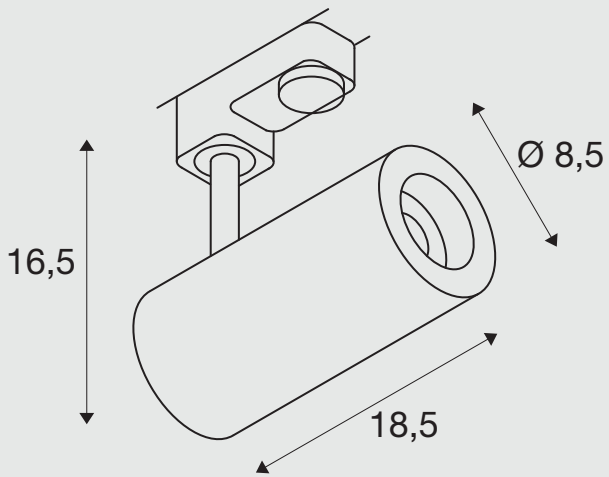

## 3-fase

**Productinformatie:**

220-240V ~50/60Hz | 500mA

Systeemvermogen: 20W

Materiaal: aluminium / kunststof

■ zwart

□ wit

ART. NR.