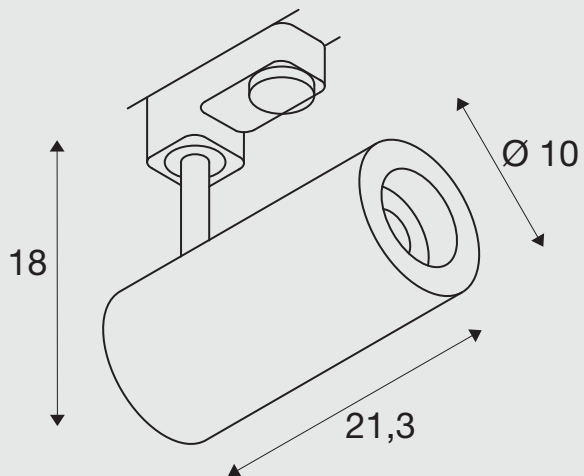

## 3-fase

**Productinformatie:**

220-240V ~50/60Hz | 700mA

Systeemvermogen: 28 W

Materiaal: aluminium / kunststof

 zwart wit

ART. NR.

EUR