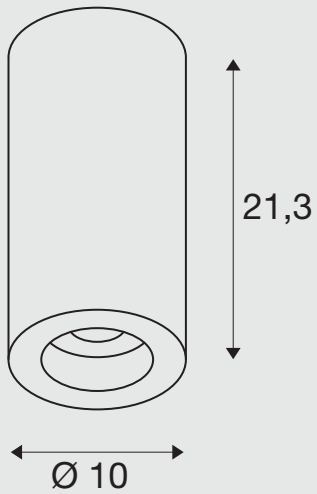

## CL

**Productinformatie:**

220-240V ~50/60Hz | 700mA

Systeemvermogen: 28 W

Materiaal: aluminium / kunststof

 zwart wit

ART. NR.

EUR