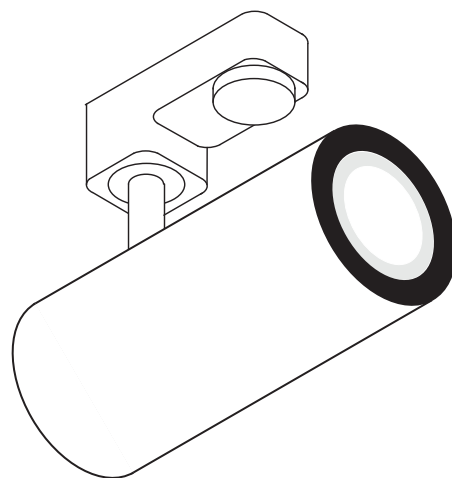

## 3-fase

**Productinformatie:**

220-240V ~50/60Hz | 500mA

Systeemvermogen: 20W

Materiaal: aluminium / kunststof

■ zwart

□ wit

ART. NR.