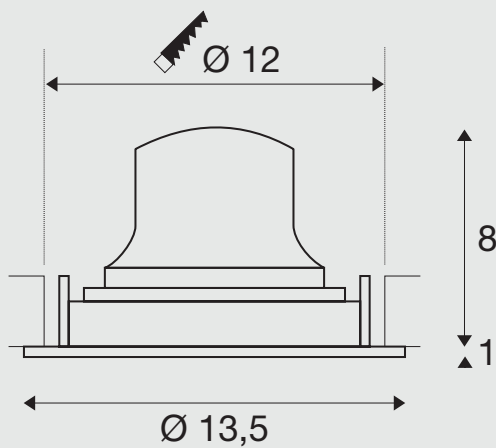

Inbouwmaten: Ø: 12 cm d: 10 cm

Opmerking:

Laagspanningstekker

Driver excl.

Passende drivers en diffusors vindt u op de pagina's 40-41.

■ zwart

■ zwart

□ wit