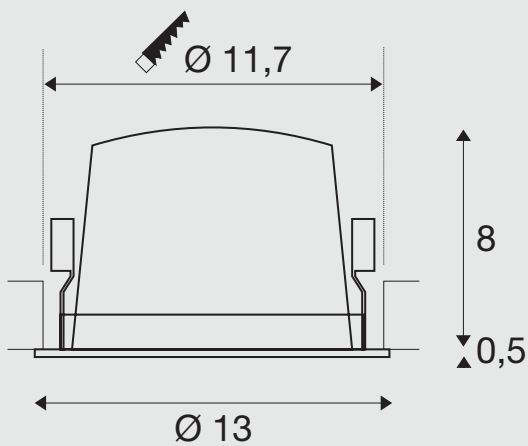

NUMINOS S

DL

Productinformatie:

250mA

Stroomverbruik: 8,6 W

Materiaal: aluminium/polycarbonaat (PC)

Inbouwmaten: Ø: 6,8 cm d: 5,5 cm

Opmerking:

NUMINOS L

NEW

DL

Productinformatie:

700mA

Stroomverbruik: 25,4 W

Materiaal: aluminium/polycarbonaat (PC)

Inbouwmaten: Ø: 11,7 cm d: 9 cm