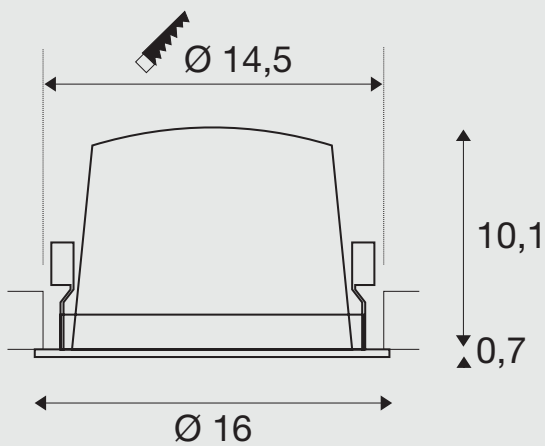

NUMINOS XL

DL

XL

Productinformatie:

1050mA
 Stroomverbruik: 37,4 W
 Materiaal: aluminium/polycarbonaat (PC)
 Inbouwmaten: Ø: 14,5 cm d: 11,5 cm

Opmerking:

Laagspanningstekker
 Driver excl.

Passende drivers en diffusors vindt u op de pagina's 40-41.