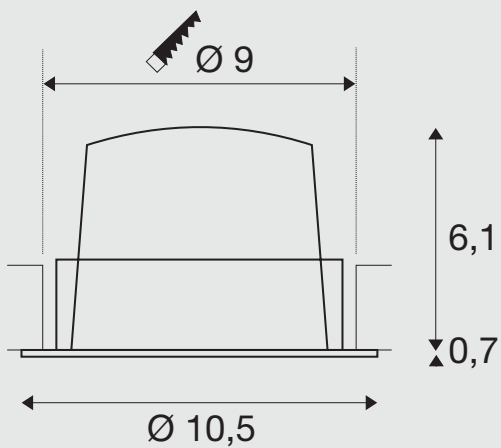

NUMINOS S

DL

Productinformatie:

250mA

Stroomverbruik: 8,6 W

Materiaal: aluminium/polycarbonaat (PC)

Inbouwmaten: Ø: 6,8 cm d: 5,5 cm

Opmerking:

NUMINOS M

DL

M

Productinformatie:

500mA

Stroomverbruik: 17,5 W

Materiaal: aluminium/polycarbonaat (PC)

Inbouwmaten: Ø: 9 cm d: 7,5 cm