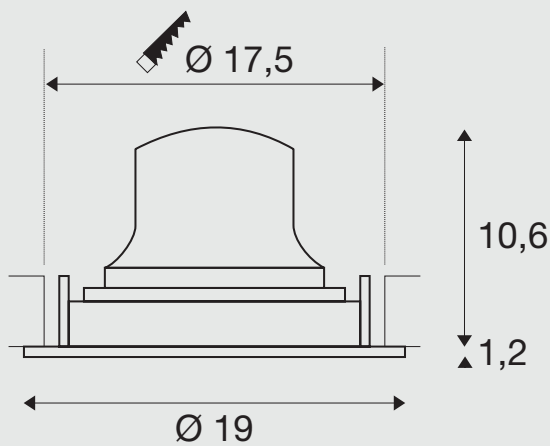

NUMINOS MOVE XL

DL

XL

Productinformatie:

1050mA
 Stroomverbruik: 37,4 W
 Materiaal: aluminium/polycarbonaat (PC)
 Inbouwmaten: Ø: 17,5 cm d: 13 cm

Opmerking:

Laagspanningstekker
 Driver excl.

Passende drivers en diffusors vindt u op de pagina's 40-41.