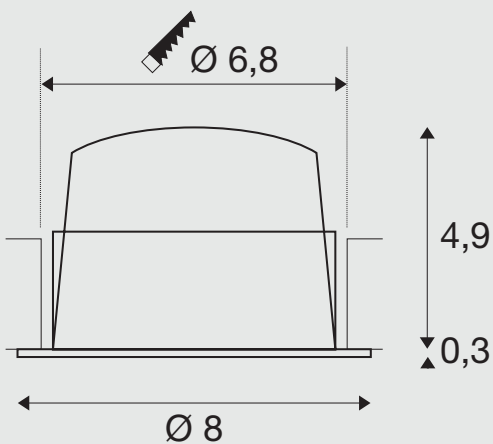

NUMINOS S

DL

Productinformatie:

250mA

Stroomverbruik: 8,6 W

Materiaal: aluminium/polycarbonaat (PC)

Inbouwmaten: Ø: 6,8 cm d: 5,5 cm

Opmerking:

NUMINOS M

DL

M

Productinformatie:

500mA

Stroomverbruik: 17,5 W

Materiaal: aluminium/polycarbonaat (PC)

Inbouwmaten: Ø: 9 cm d: 7,5 cm