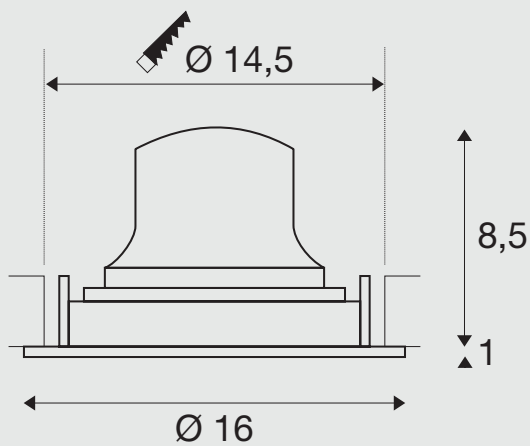

NUMINOS MOVE L

DL

Productinformatie:

750mA

Stroomverbruik: 25,4 W

Materiaal: aluminium/polycarbonaat (PC)

Inbouwmaten: Ø: 14,5 cm d: 10,5 cm

Opmerking: